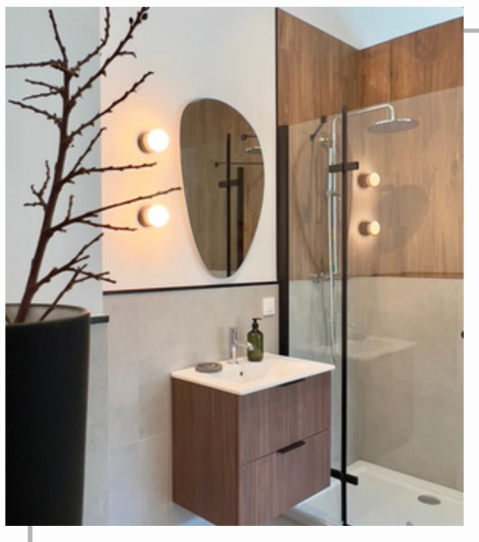

KOMFORTOWY STANDARD WYKOŃCZENIA

PAKIET SREBRNY to propozycja dla osób, które chcą odebrać mieszkanie niemal gotowe do zamieszkania. Łączy solidne wykonanie z estetycznym wykończeniem ścian, podłóg i łazienki, dzięki czemu wnętrze jest w pełni funkcjonalne i estetyczne od pierwszego dnia.

W ramach pakietu oferujemy m.in.:

- pełny zakres materiałów budowlanych i wykończeniowych,
- kompleksową realizację prac,
- projekt 3D łazienki,
- zabudowy z płyt GK (np. zabudowa stelaża WC),
- izolację przeciwwilgociową,
- kompletnie wykończoną łazienkę z prysznicem lub wanną, oświetleniem armaturą oraz szafką umywalkową,
- malowanie ścian i sufitów na biało,
- montaż drzwi wewnętrznych przyłgowych,
- montaż podłóg z listwami przypodłogowymi oraz listwami dylatacyjnymi typu T.

READY living

“Świetny balans między ceną a jakością. Nic nie musiałam poprawiać po odbiorze.”

Katarzyna, właścicielka mieszkania 48 m2, Gdynia

Pakiet zawiera

Łazienka - projekt 3D, materiały i kompleksowe wykonanie | Podłoga - zakup i montaż | Drzwi - zakup i montaż | Ściany - malowanie | Nadzór - pełna koordynacja i kontrola jakości na każdym etapie realizacji | Gotowe style aranżacji do wyboru